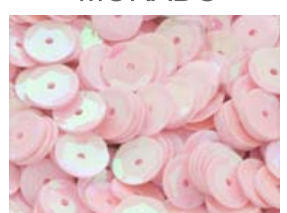

Lentejuela #8 (Por mazo)

1 caja con 5 mazos del #8

Tamaño:  8mm diámetro

PLATA

ROJO

BANDERA

REY

FIUSHA

ROSA

LIMON

NARANJA

CAFE

ORO

AMARILLO

MORADO

CIELO

NEGRO

BLANCO

CIELO NACARADO

ROSA NACARADO

LILA NACARADO

LIMON NACARADO

REY NACARADO

AMARILLO NACARADO

TRANSPARENTE NACARADO

BLANCO NACARADO

ROJO NACARADO